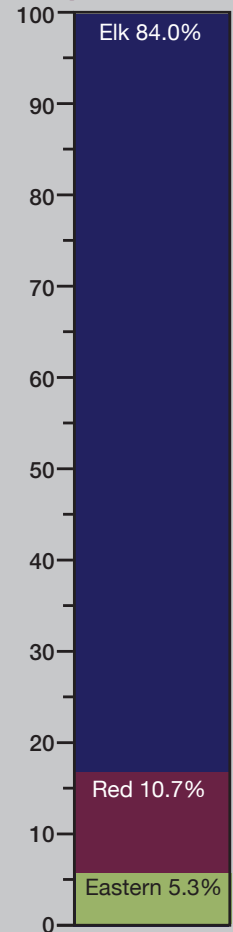

GENETIC MERIT

TRAIT		VALUE
VELVET	MVWeBV	+7.23kg
GROWTH	WT12eBV	+10.8kg
VENISON	EMAEeBV	+1.0cm²
VENISON	LEANYeBV	+1.10kg
TERMINAL INDEX		$20.03
PARASITE PROTECTION	CARLA10eBV	36
< 50% TOP 50% TOP 25% TOP 10% TOP 2%		

PURCHASER .....

PRICE .....

NOTES: .....

.....

.....

.....

.....

.....

gBreed