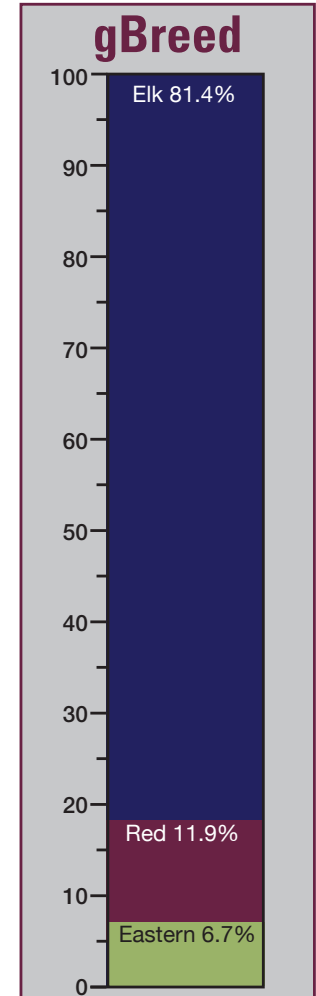

GREEN 746

NZ Wapiti Cow 247kg

GENETIC MERIT

TRAIT		VALUE
VELVET	MVWeBV	+7.19kg
GROWTH	WT12eBV	+10.4kg
VENISON	EMAEeBV	+0.6cm²
VENISON	LEANYeBV	+0.68kg
TERMINAL INDEX		\$17.59
PARASITE PROTECTION CARLA10eBV		96
< 50%	TOP 50%	TOP 25%
	TOP 10%	TOP 2%