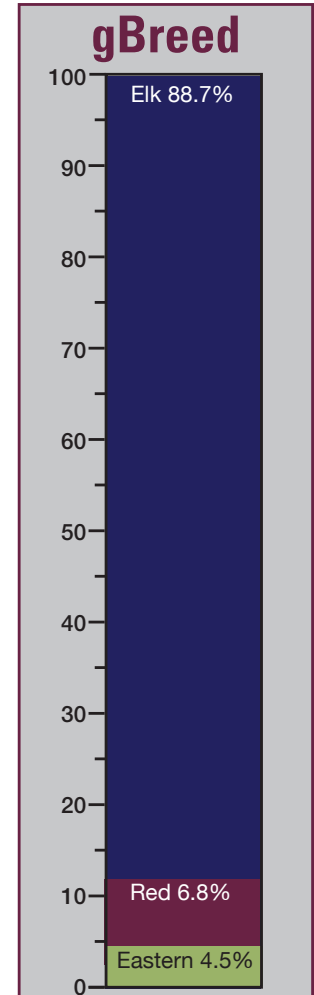

GREEN 070

NZ Wapiti Cow 241kg

GREEN 510

NZ Wapiti Cow 252kg

GENETIC MERIT

TRAIT		VALUE
VELVET	MVWeBV	+4.89kg
GROWTH	WT12eBV	+15.1kg
VENISON	EMAEeBV	+0.3cm²
VENISON	LEANYeBV	-0.48kg
TERMINAL INDEX		\$19.02
PARASITE PROTECTION		-7
< 50% TOP 50% TOP 25% TOP 10% TOP 2%		